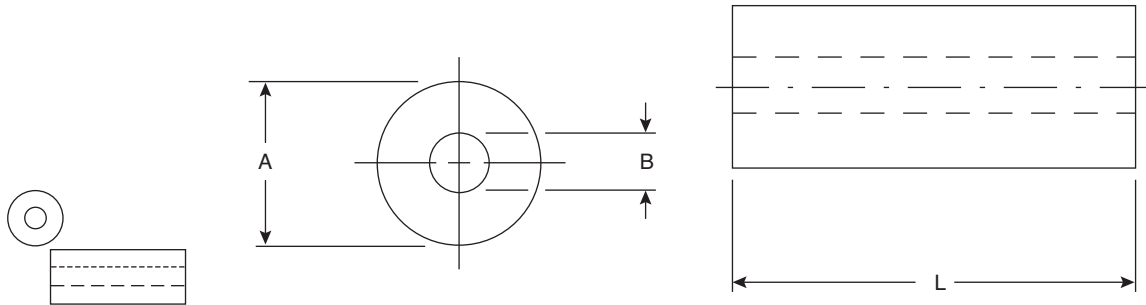

# Standard Nylon Spacers

561-13SP005, 561-13SP037, 561-13SP047,  
 561-13SP061, 561-13SP096, 561-13SP097,  
 561-13SP213, 561-13SP218, 561-13SP223

**Last Revised: 1/28/10**

**Dimensions: in.**

All standard nylon Spacers can be tapped two thread sizes larger than the screw listed. For example: 13SP005 with a screw size of 2 can be tapped 440 thread.

- Molded in Natural Nylon 6/6
- RoHS Compliant

Item Number	Description	A	B	L	Screw
561-13SP005	SP 5	0.187	0.091	0.250	2.000
561-13SP037	SP 37	0.250	0.140	0.187	6.000
561-13SP047	SP 47	0.250	0.091	0.375	2.000
561-13SP061	SP61	0.250	0.140	0.562	6.000
561-13SP096	SP 96	0.312	0.140	0.187	6.000
561-13SP097	SP 97	0.312	0.171	0.187	8.000
561-13SP213	SP 213	0.500	0.140	0.250	6.000
561-13SP218	SP 218	0.500	0.140	0.312	6.000
561-13SP223	SP 223	0.500	0.140	0.375	6.000